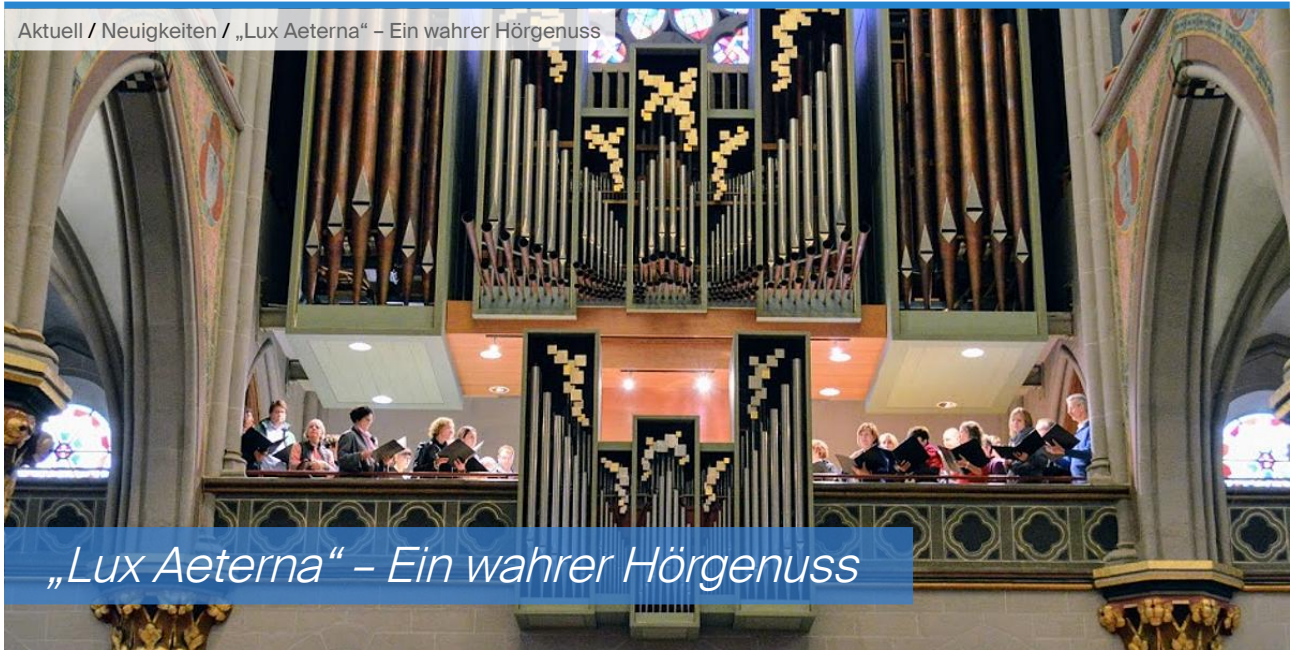

Aktuell / Neuigkeiten / „Lux Aeterna“ – Ein wahrer Hörgenuss

## „Lux Aeterna“ – Ein wahrer Hörgenuss

Anlässlich ihrer Konzertreise nach Belgien und Luxemburg gastierten der KonzertChor Süd-Hessen und das Philharmonische Kammerorchester Süd Hessen der Neuapostolischen Kirche in Esch-Alzette. In Zusammenarbeit mit den Luxemburger Organisten Br. Claude Clement und Schw. Stéphanie Duprel und unter der Leitung von Burkhard A. Schmitt kam ein musikalisch anspruchsvolles Konzert zum Vortrag.

Mit großen Erwartungen fanden sich zahlreiche Zuhörer am 29. September 2019 in der Kirche St. Joseph ein. Der seit 1997 bestehende KonzertChor SüdHessen hatte bereits mehrere Konzertreisen europaweit absolviert, darunter auch einige repräsentative Auftritte im Vatikan. Auch das seit 2010 bestehende Philharmonische Kammerorchester Süd Hessen sowie die beiden Luxemburger Orgelvortragenden sind regelmäßig öffentlich zu hören.

Die stilvolle Auswahl an Vorträgen aus verschiedenen Musikepochen nahm das Publikum gefangen. Insbesondere das zentrale Stück des Programms „Lux Aeterna“ konnte seine Klangwelt durch die exzellente Akustik der Kirche voll entfalten.